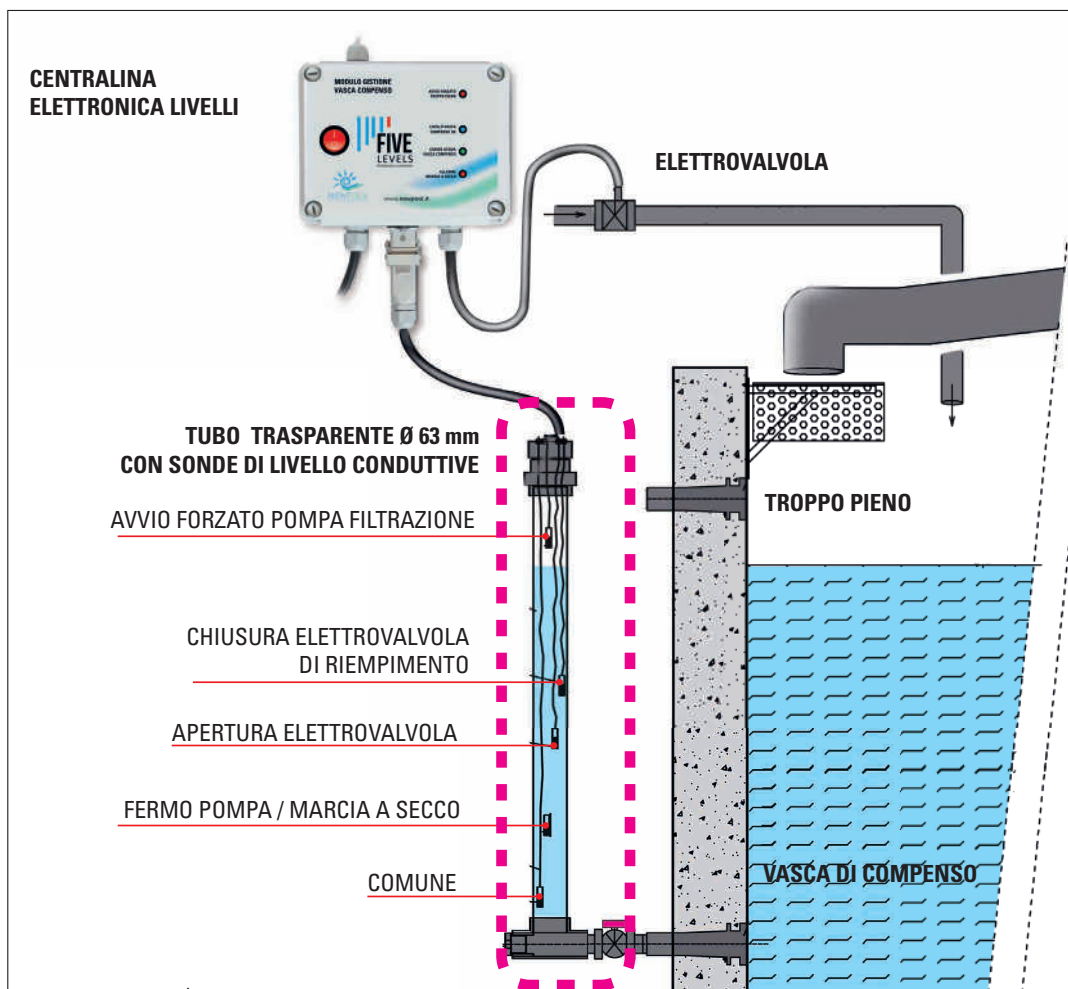

ACCESSORI VASCA DI COMPENSO "FIVE-LEVELS"

CENTRALINA LIVELLI PER PISCINE A SFIORO "FIVE-LEVELS"

Centralina di controllo dei livelli vasche di compenso, da abbinare al quadro elettrico di comando della piscina.

Per piscine a bordo sfioro e tracimazione a cascata con vasca di compenso. La centralina FIVE-LEVELS gestisce i livelli dell'acqua della vasca di compenso:

- comanda l'elettrovalvola di riempimento
- funzione di arresto della pompa contro la marcia a secco
- funzione di avvio forzato della pompa contro lo svuotamento accidentale dovuto al malfunzionamento delle valvole di non ritorno dell'impianto idraulico (20 minuti).

I led luminosi sul frontale segnalano lo stato dei livelli, dell'elettrovalvola, del blocco pompa e della funzione di avvio forzato

Completa di 5 metri di cavo elettrico di alimentazione e 5 metri di cavo per il collegamento dell'elettrovalvola 24V (non compresa nella fornitura).

Da abbinare ai kit sonde descritte nella pagina seguente.

Codice	Descrizione
0150420	Centralina livelli vasca di compenso FIVE-LEVELS

Scarica
la scheda tecnica

Schema
installazione