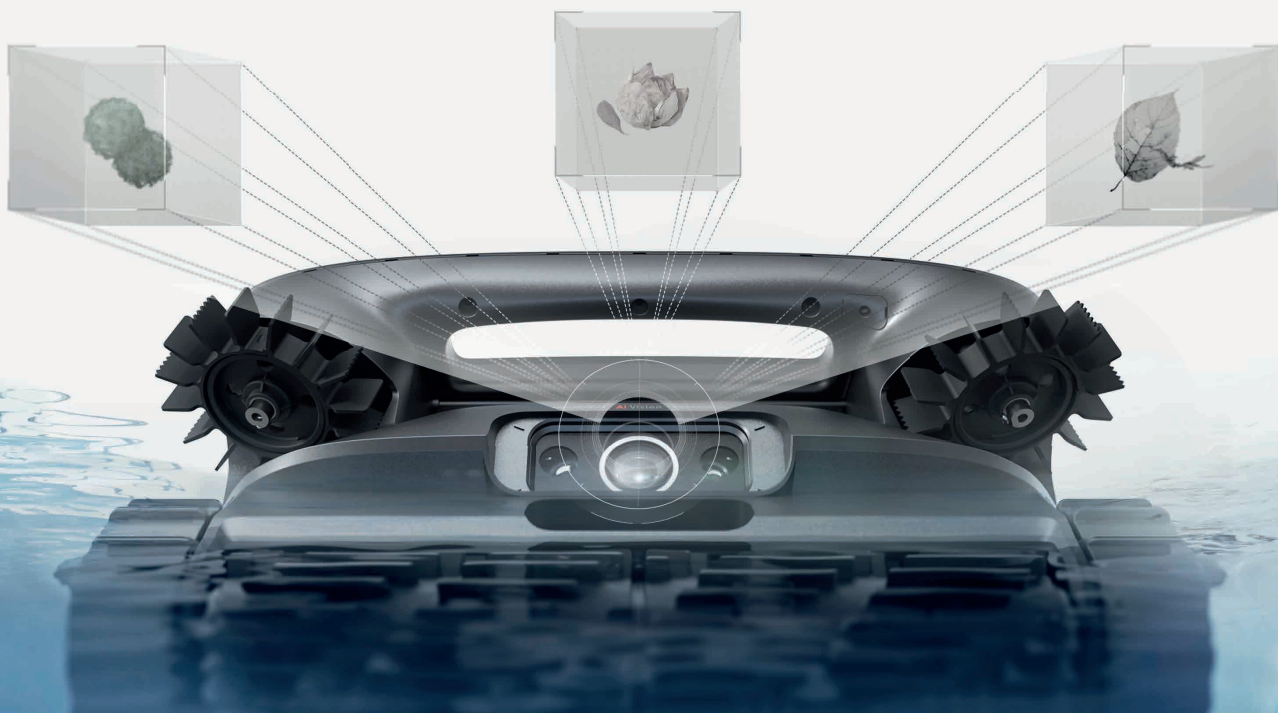

Un solo robot, pulizia completa

Un'unica soluzione cordless per pavimento, pareti, linea d'acqua superficie, a seconda del modello. Meno dispositivi, meno interventi manuali, massima efficienza operativa.

Il primo sistema al mondo di pulizia automatica del filtro

Basta agganciare il robot e la stazione di pulizia AstroRinse penserà al resto.

Un ugello rotante ad alta pressione pulisce il filtro in soli 3 minuti, convogliando i detriti direttamente nel contenitore da 22 litri. Al termine del ciclo di autopulizia, la ricarica si avvia automaticamente, così il robot è sempre pronto per la sessione di pulizia successiva, completamente carico e in condizioni ottimali.

Guardalo in azione. Capisci la differenza.

Scansiona il QR e scopri AquaSense X.

Brochure

Video

Codice	Descrizione
0810420	Pulitore BEATBOT AQUASENSE X

Rilevamento IA di 40 tipi di detriti

AquaSense X identifica più di 40 tipi di detriti, sia sul fondo che sulla superficie dell'acqua della piscina. Prende di mira aree specifiche, assicurando che nulla venga tralasciato. Sei di fretta? Attiva la Modalità rapida IA per prendere di mira le aree con detriti e portare a termine il lavoro in mezz'ora.

iBOT PRO 3 NG

iBOT PRO 3 NG è il pulitore automatico a batteria progettato per la pulizia di fondo, pareti e linea di galleggiamento di piscine fino a 150–180 m².

È dotato di triplo motore, navigazione a ultrasuoni e controllo tramite app smartphone via Bluetooth, che consente la gestione dei cicli e delle modalità di pulizia.