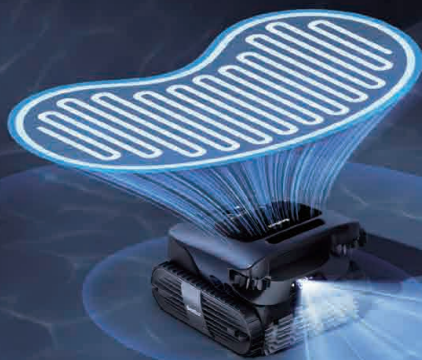

Il sistema di chiarificazione ecologica ClearWater™2, 100% naturale e privo di sostanze chimiche, migliora la qualità dell'acqua agglomerando le particelle più fini e facilitandone la filtrazione.

A fine ciclo, AquaSense 2 Ultra risale automaticamente in superficie: lo SmartDrain™ riduce il peso del robot e ne semplifica il recupero, eliminando qualsiasi sforzo. Tutto è gestibile tramite app Beatbot, con connettività Wi-Fi e Bluetooth, aggiornamenti OTA e controllo completo delle modalità di pulizia.

Caratteristiche principali

- Superficie piscina consigliata: fino a 360 m²
- Autonomia:
 - fino a 10 h (superficie)
 - fino a 5 h (fondo / pareti + linea d'acqua)
- Ricarica: circa 4,5 h – dock wireless
- Filtrazione: doppio cestello top-access (4,0 L + 3,7 L)
- Materiali piscina: cemento, piastrelle, liner, vetroresina
- Profondità operativa: 0,35 – 3,0 m
- Connettività: Wi-Fi + Bluetooth

Copertura della pulizia

Codice	Descrizione
0810424	Pulitore BEATBOT AQUASENSE 2 ULTRA

Individua foglie e piccoli frutti sul fondo della piscina, garantendo una pulizia accurata e mirata. Hai poco tempo? La Modalità Rapida IA si concentra sui residui vegetali, riducendo i tempi di pulizia fino al 50%, senza compromettere l'efficacia del risultato.

HybridSense® AI Vision

Navigazione ultra-precisa, con rilevamento degli ostacoli e copertura totale grazie a HybridSense®, una tecnologia esclusiva che combina telecamera IA, doppi sensori TOF, sensori a infrarossi e ultrasuoni.