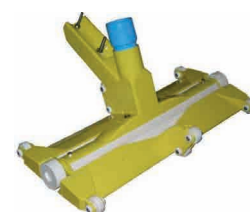

Codice	Descrizione
0820100	Aspiratore Fair Lock