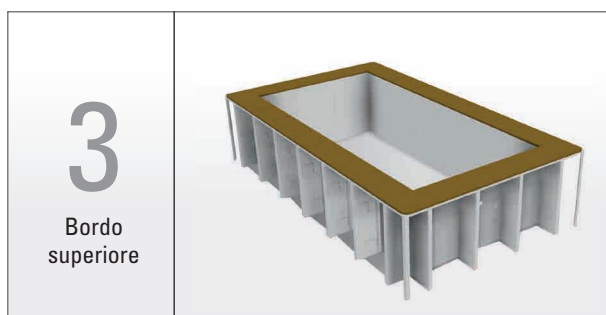

CREA LA TUA "POOLOVER"