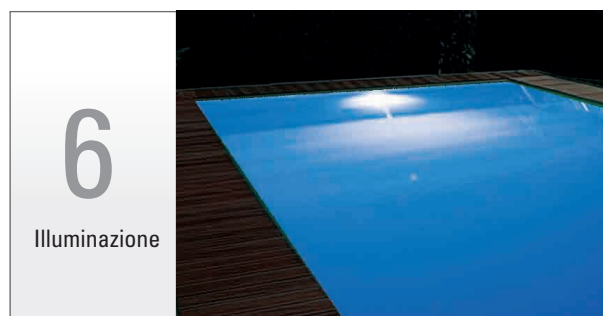

CREA LA TUA "POOLOVER"