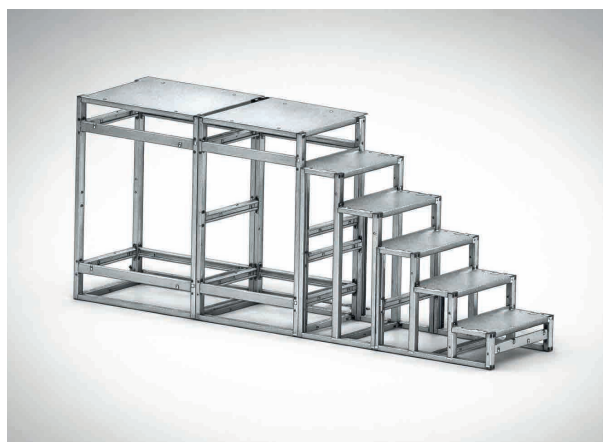

Codice	Descrizione
1150730	Kit Quickstep per piscina larga 2,25 m / 3 m - solo struttura
1150731	Kit Quickstep per piscina larga 3,75 m - solo struttura
1150732	Kit Quickstep per piscina larga 4,50 m - solo struttura
1150733	Kit Quickstep per piscina larga 5,25 m - solo struttura