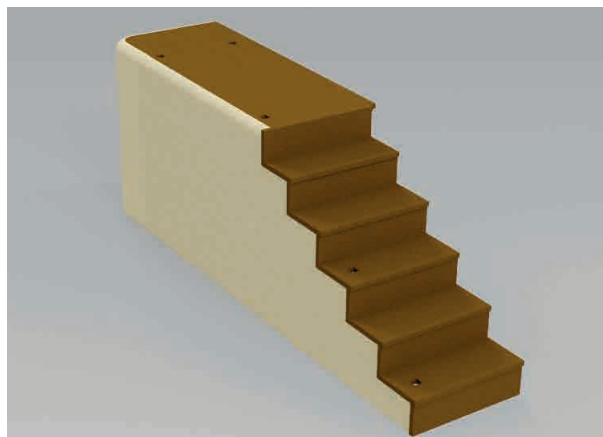

KIT QUICKSTEP DECKING

Comprende struttura del terrazzamento con moduli in Magnelis, struttura scala in acciaio zincato, cappotto superiore in Magnelis, pavimentazione come bordo, rivestimento scala e rivestimento esterno con pannelli in ABS gofrato.

Codice	Descrizione
1150720	Kit Quickstep per piscina larga 2,25 e 3 m con bordo e rivestimento esterno
1150721	Kit Quickstep per piscina larga 3,75 m con bordo e rivestimento esterno
1150722	Kit Quickstepper piscina larga 4,50 m con bordo e rivestimento esterno
1150723	Kit Quickstep per piscina larga 5,25 m con bordo e rivestimento esterno

---

KIT QUICKSTEP NAKED

Comprende struttura del terrazzamento con moduli in Magnelis, struttura scala in acciaio zincato, cappotto superiore in Magnelis. Da completare a cura del committente.