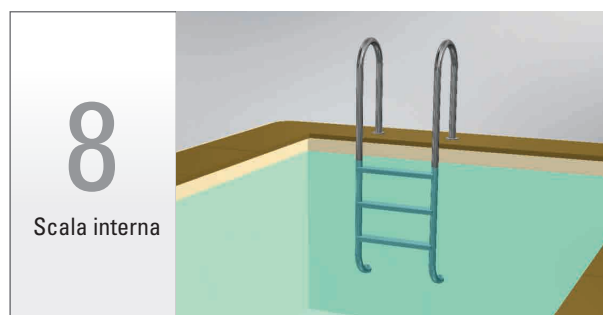

CREA LA TUA "POOLOVER"