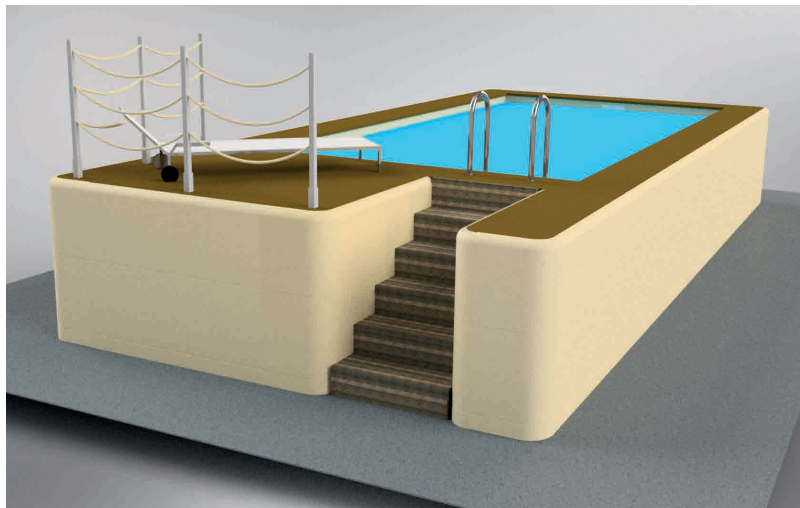

Codice	Descrizione
1150449	Kit blower con pompa soffiante kW 0,85 mono

Prodotti con sconti differenziati

PERCHÉ INTEGRARE SCALE ESTERNE E TERRAZZAMENTI?

Le scale esterne e i terrazzamenti rappresentano elementi fondamentali per migliorare sia l'estetica che la funzionalità delle piscine fuori terra PoolOver.

Miglioramento dell'accessibilità: le scale esterne offrono un accesso semplice e sicuro alla piscina per persone di tutte le età, migliorando la comodità durante l'utilizzo. La possibilità di personalizzare materiali e design consente di integrare le scale perfettamente nell'ambiente circostante, mantenendo un aspetto elegante e armonioso.

Valorizzazione estetica i terrazzamenti trasformano lo spazio intorno alla piscina in un'area relax raffinata e multifunzionale. Offrono una piattaforma ideale per sdraio, sedute o decorazioni, arricchendo l'ambiente e creando un'oasi di benessere che valorizza l'intero contesto abitativo.