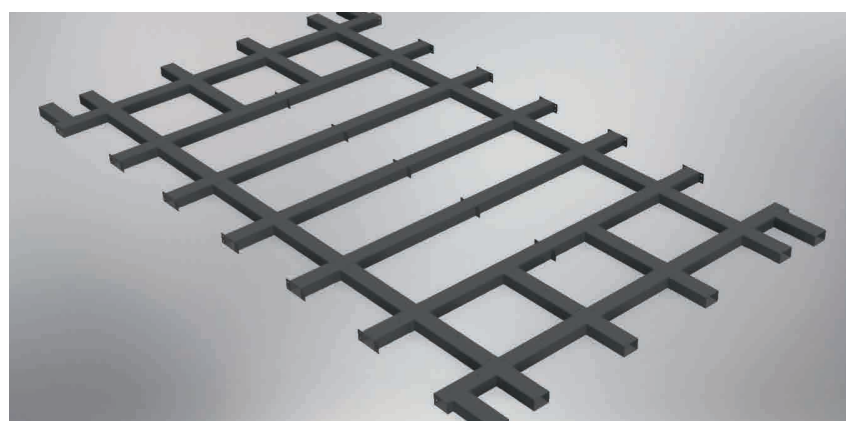

PISCINA FUORITERRA

SCALE

Le scale di accesso alla piscina migliorano comfort e sicurezza, facilitando ingresso e uscita dall'acqua. Perfette per tutti, uniscono praticità, eleganza e bellezza.

SPIAGGE

Aggiungere i terrazzamenti migliora l'accessibilità, creando spazi relax eleganti e funzionali che valorizzano l'estetica e integrano la piscina nell'ambiente, offrendo comfort e un'area dedicata al benessere.

TELAIO SUTERRA

TELAIO POOLOVER è ideale quando non si possono utilizzare basamenti in cemento armato o mancano i permessi di costruzione. Garantisce una distribuzione ottimale dei carichi e collega le pareti della struttura, creando un sistema stabile e monolitico. Gli inserti filettati sulla parte superiore permettono un ancoraggio sicuro, replicando le condizioni offerte da una platea in cemento armato. Progettato per un'installazione rapida e intuitiva, è una soluzione pratica e funzionale.