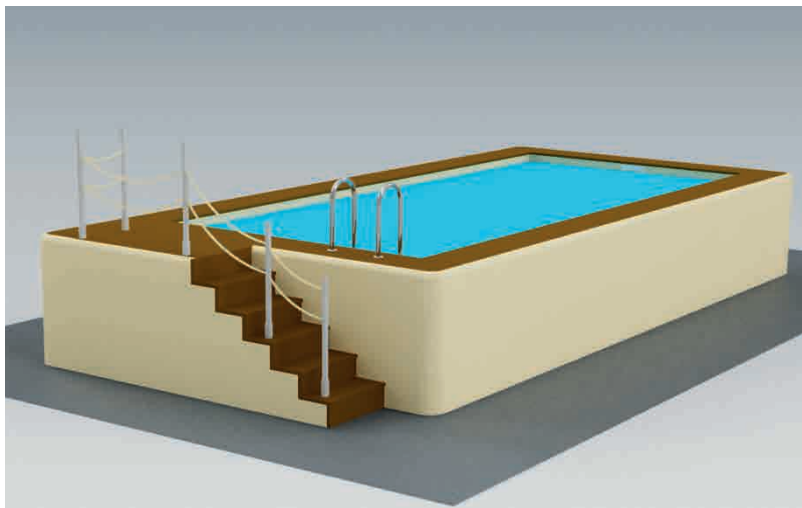

Sicurezza e praticità la combinazione di scale e terrazzamenti riduce i rischi di cadute grazie a percorsi definiti e superfici antiscivolo, migliorando la fruibilità generale. Le scale sono progettate per garantire stabilità, mentre i terrazzamenti forniscono un'area sicura per entrare o uscire dalla piscina.

Integrazione nel design entrambi gli elementi sono progettati per adattarsi alle caratteristiche modulari della piscina PoolOver, consentendo una personalizzazione completa. Si possono scegliere materiali, colori e finiture che rispettano lo stile desiderato, creando un risultato armonioso e di alto impatto visivo.