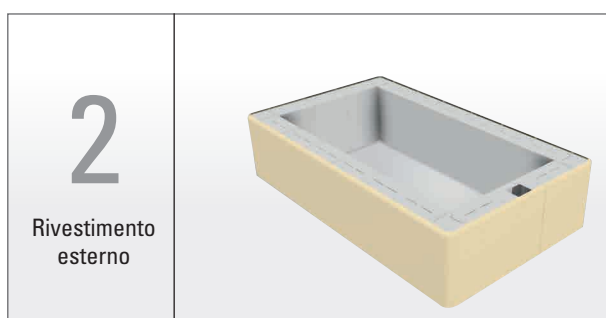

CREA LA TUA "POOLOVER"