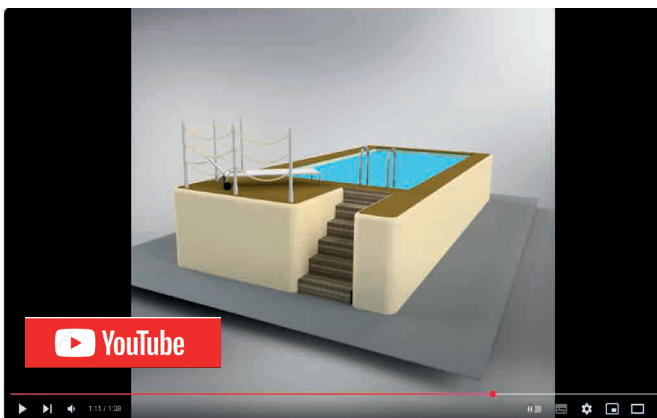

POOLOVER: LA PISCINA FUORITERRA DI DESIGN PER OGNI AMBIENTE

PoolOver rappresenta l'equilibrio perfetto tra tecnologia, design e funzionalità. Progettata per trasformare qualsiasi ambiente, sia interno che esterno, in un'oasi di relax e benessere, questa piscina si adatta a contesti residenziali e pubblici, risolvendo le sfide imposte da vincoli burocratici e architettonici.

Un'esperienza su misura

Grazie alla sua struttura modulare e alla vasta gamma di accessori, PoolOver è personalizzabile come un abito di classe, per rispondere alle esigenze estetiche e funzionali di ogni cliente. Dall'illuminazione agli accessori per lo sport e il relax, ogni dettaglio è pensato per offrire un'esperienza esclusiva.

Versatilità senza confini

PoolOver può essere installata ovunque, superando i limiti tradizionali grazie alla sua ingegneria avanzata. È ideale per chi cerca una piscina design che si adatti a spazi outdoor e indoor, mantenendo un impatto visivo elegante e discreto.

Specifiche tecniche

Disponibile in diverse dimensioni per adattarsi a qualsiasi esigenza di spazio e utilizzo, PoolOver offre soluzioni adatte a contesti privati o professionali.