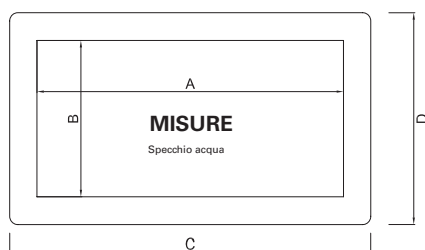

PISCINA FUORITERRA

Scarica i disegni

A (m)	B (m)	C (m)	D (m)
4,50	2,25	5,30	3,05
5,25	3,00	6,05	3,80
6,00	3,00	6,80	3,80
6,75	3,75	7,55	4,55
7,50	3,75	8,30	4,55
8,25	4,50	9,05	5,30
9,00	4,50	9,80	5,30
9,75	4,50	10,55	5,30
10,50	5,25	11,30	6,05

Prodotti con sconti differenziati

Descrizione		Misure modelli standard metri				
		7,50 X 3,75	8,25X 4,50	9,00 X 4,50	9,75 X 4,50	10,50 X 5,25
1	Struttura pareti Magnelis	1150204W	1150205W	1150206W	1150207W	1150208W
2	Rivestimento moduli esterni panna	1150304BE	1150305BE	1150306BE	1150307BE	1150308BE
3	Bordo morbido con tessuto intrecciato	1150614	1150615	1150616	1150617	1150618
4	Kit circolazione e filtrazione a cartuccia	1150404NP	1150405NP	1150406NP	1150407NP	1150408NP
5	Kit rivestimento PVC armato grigio sabbia	1150364BE	1150365BE	1150366BE	1150367BE	1150368BE
	Kit rivestimento PVC armato grigio chiaro	1150364GC	1150365GC	1150366GC	1150367GC	1150368GC
	Kit liner a sacco grigio sabbia	1150364LBE	1150365LBE	1150366LBE	1150367LBE	1150368LBE
	Kit liner a sacco grigio chiaro	1150364LGC	1150365LGC	1150366LGC	1150367LGC	1150368LGC
6	Kit illuminazione 1 faro Noria bianco 20 W	-	-	-	-	-
	Kit illuminazione 2 fari Noria bianco 20 W	1150352	1150352	1150352	1150352	1150352
	Kit illuminazione 1 faro Noria RGBW 30 W	-	-	-	-	-
	Kit illuminazione 2 fari Noria RGBW 30 W	1150353	1150353	1150353	1150353	1150353
7	Scala esterna verniciata a polvere e gradini mordidi con tessuto intrecciato	0610183	0610183	0610183	0610183	0610183
8	Kit scaletta interna Stretta in acciaio Inox AISI 316L	0610181	0610181	0610181	0610181	0610181
9	Kit complementi (idromassaggio, nuoto controcorrente, cascata e blower)	vedi dettagli pagina 70				
10	Telaio per montaggio su terra in magnelis.	1150504	1150505	1150506	1150507	1150508