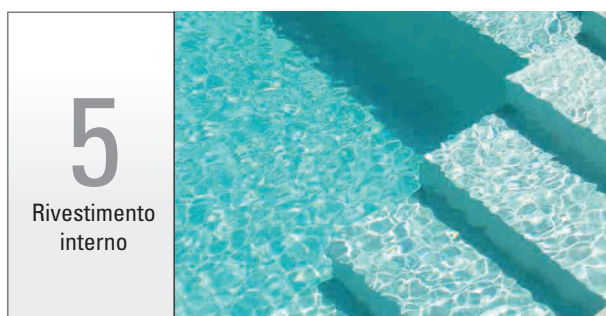

CREA LA TUA "POOLOVER"