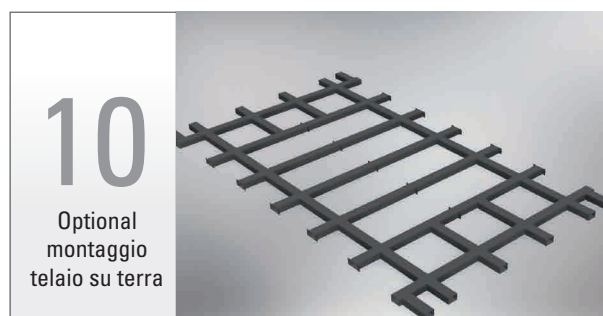

CREA LA TUA "POOLOVER"