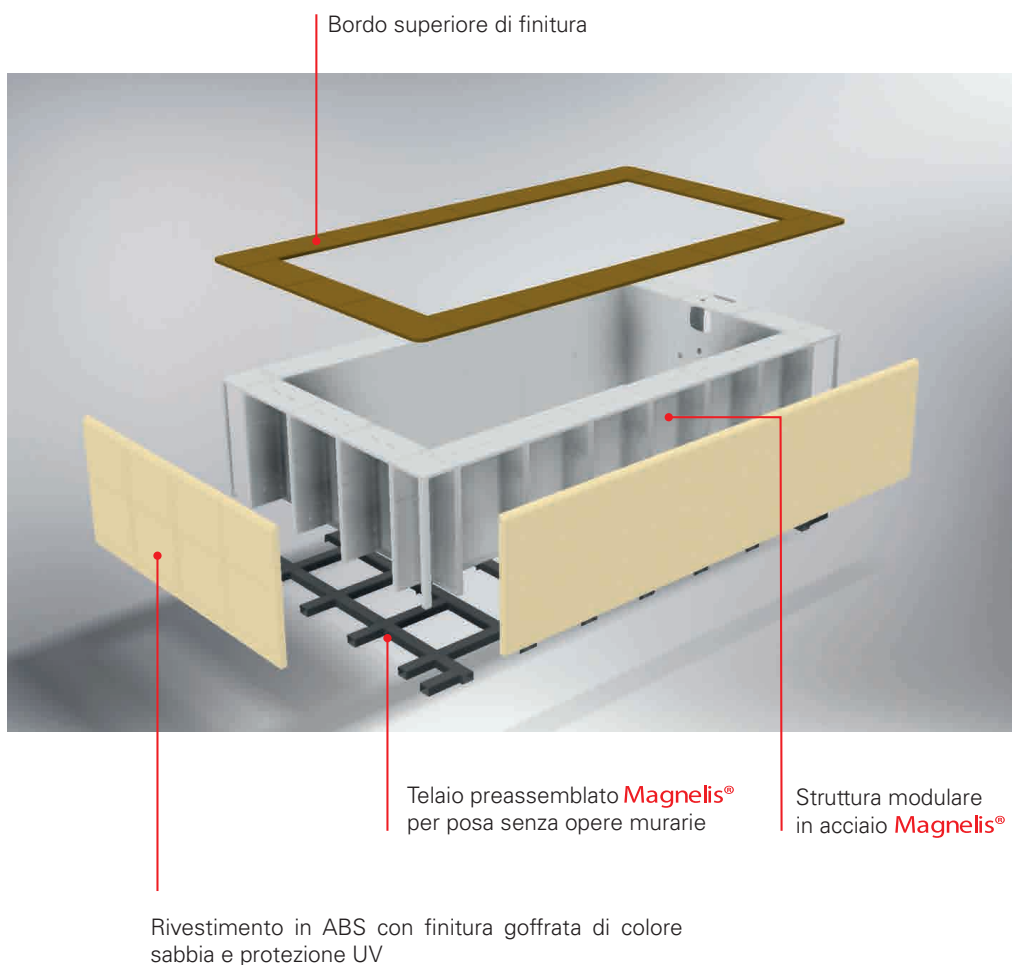

STRUTTURA SOLIDA MODULARE

POOLOVER, grazie alla modularità del pannello, consente di realizzare la piscina con dimensioni adatte a soddisfare ogni esigenza.

Autoportante, può essere montata sia su platea in calcestruzzo o su un piano ben livellato senza bisogno di opere edili.

GLI IMPIANTI

L'impianto di circolazione e filtrazione è alloggiato all'interno della struttura stessa, non necessita di locali tecnici dedicati.

I RIVESTIMENTI

Ampia scelta di rivestimenti interni, disponibili sia a sacco che in PVC armato.