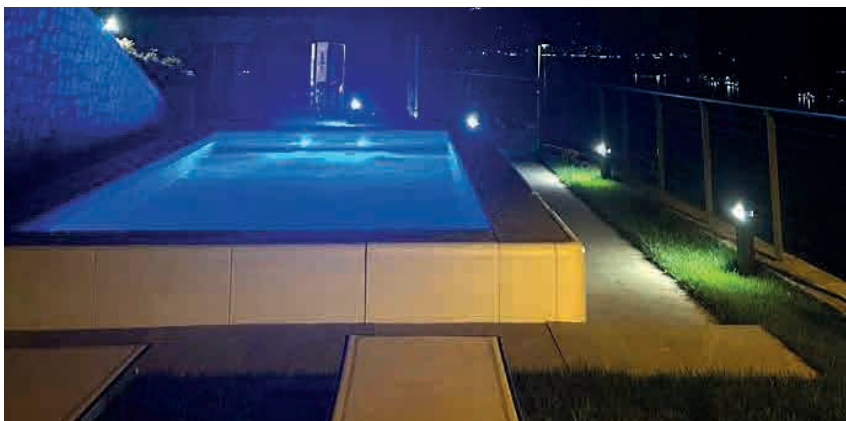

ACCESSORI

La piscina POOLOVER è personalizzabile con una vasta gamma di accessori che la rendono esclusiva, a misura come un abito di classe

ILLUMINAZIONE

Illuminare la piscina garantisce sicurezza, eleganza e funzionalità. Permette di usarla di sera, creando un'atmosfera suggestiva. Migliora la visibilità, riducendo i rischi, e valorizza l'estetica, rendendola protagonista per il relax o eventi serali.