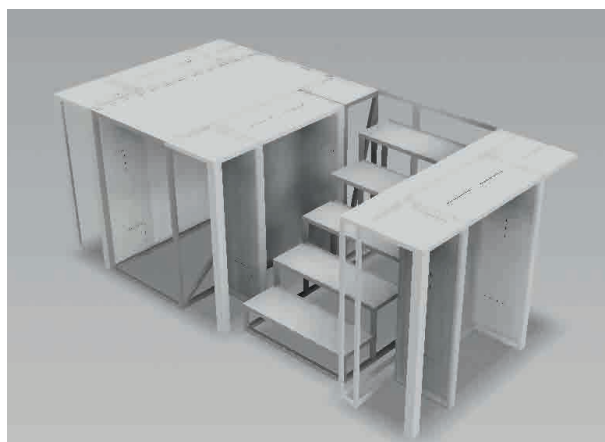

Codice	Descrizione
1150710	Kit Yacht per piscina larga 2,25 m - solo struttura
1150711	Kit Yacht per piscina larga 3,00 m - solo struttura
1150712	Kit Yacht per piscina larga 3,75 m - solo struttura
1150713	Kit Yacht per piscina larga 4,50 m - solo struttura
1150714	Kit Yacht per piscina larga 5,25 m - solo struttura