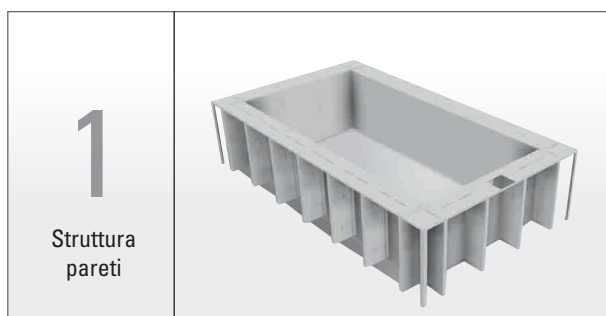

CREA LA TUA "POOLOVER"