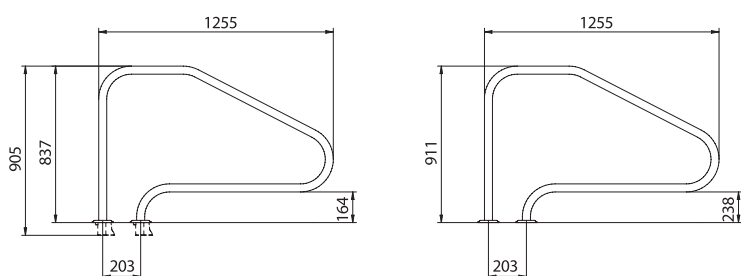

## MANIGLIONE SINGOLO INOX SERIE ST

Maniglione in acciaio inox AISI 316L. Tubolare di Ø 43 mm.  
Disponibile nella versione con ancoraggi da murare o con piastre di fissaggio a pavimento. Tubolare di Ø 43 mm.

## MANIGLIONE SINGOLO INOX SERIE LARGE

Maniglione in acciaio inox AISI 316-L  
Disponibile nella versione con ancoraggi da murare o con piastre di fissaggio a pavimento. Tubolare di Ø 43 mm.

Versione con ancoraggio da murare