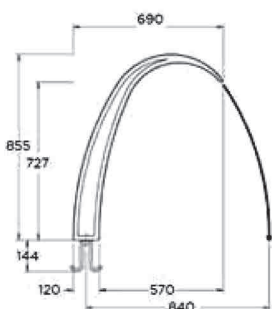

Codice	A	B
0740400	650	600
0740401	700	600
0740402	800	765

Codice	Descrizione	Larghezza fronte acqua (mm)	Portata consigliata (m³/h)
0740400	Cascata INOX 106-300	300	15
0740401	Cascata INOX 106-500	500	20
0740402	Cascata INOX 106-700	700	25

## CASCATE A PAVIMENTO INOX IGUAZU

Cascata in acciaio inox AISI-316L

- Il flusso raccomandato per un utilizzo ottimale è di 35 m³/h
- Completa di cornice di finitura e ancoraggio filetto F 1"1/2"

Codice	Descrizione	Larghezza fronte acqua (mm)	Portata consigliata (m³/h)
0740630	Cascata INOX IGUAZU	500	35