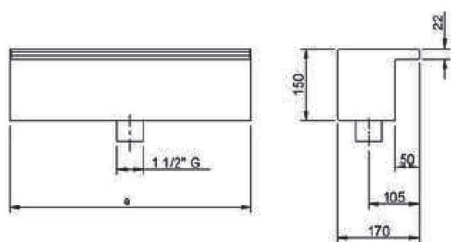

## CASCATE A PARETE FRAME WALL

Cascata in acciaio inox AISI-316L  
Ancoraggio con attacco femmina 2" e viti incluse  
Portata: 10 m<sup>3</sup>/h - Pompa raccomandata: 0,33 kW.

Codice	Descrizione	Larghezza fronte acqua (mm)	Portata consigliata (m <sup>3</sup> /h)
0740631	Cascata INOX FRAME WALL	480	10

## CASCATE A PARETE INOX 105

Struttura in acciaio inox AISI 316-L con effetto cascata standard.

- Attacco da 1" 1/2 per cascata di larghezza 500 mm
- Attacco da 2" per cascata di larghezza 1000 mm
- Non necessita alcun tipo di ancoraggio.

## CASCATE A PARETE INOX MINI

Cascata compatta in acciaio inox AISI 316L, ideale per installazioni ridotti. Disponibile in due dimensioni (300 mm e 500 mm) con portate da 10 m<sup>3</sup>/h e 20 m<sup>3</sup>/h. Raccomandata per pompe da 0,33 kW e 0,55 kW