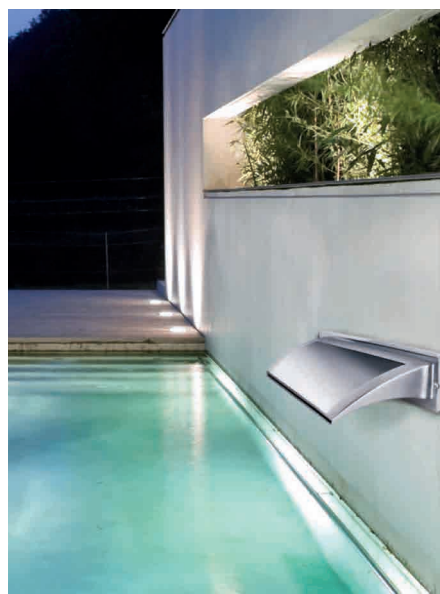

## CASCATE A PARETE 105 CROMOTERAPIA

Cascata a parete con cromoterapia in acciaio inox AISI 316-L

- Attacco da 1" 1/2 per cascata di larghezza 500 mm
- Attacco da 2" per cascata di larghezza 1000 mm
- Non necessita alcun tipo di ancoraggio.

La fornitura comprende il trasformatore e il controller RGB

Codice	Descrizione	Larghezza fronte acqua (mm)	Portata consigliata (MC/H)
0740448	Cascata INOX 105-500	500	15 - 18
0740449	Cascata INOX 105-1000	1000	30

## CASCATE A PARETE INOX 112

Struttura in acciaio inox AISI 316-L con effetto cascata.

- Attacco da 1" 1/2 maschio.
- Non necessita alcun tipo di ancoraggio.

Codice	Descrizione	Larghezza fronte acqua (mm)	Portata consigliata (m³/h)
0740415	Cascata INOX 112-300	300	15
0740416	Cascata INOX 112-500	500	20

## CASCATE A PARETE IN MATERIALE PLASTICO AQUAGRACE

AquaGrace, la cascata a parete fabbricata in ABS e resistente alla corrosione.

Si può alimentare attraverso il sistema di ritorno di filtrazione della piscina o con una pompa dedicata. Disponibile con larghezze da 300 - 600 - 900 - 1200 mm