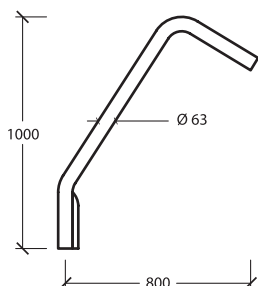

SOFFIONE A PAVIMENTO INOX 109

Struttura a tubolare Ø 63 mm in acciaio inox AISI 316-L

- Attacco da 1" 1/2 femmina
- Ancoraggio a pavimento incluso.
- Disponibile in 4 differenti tipologie di getto.