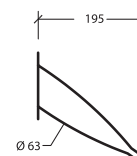

SOFFIONE A PAVIMENTO ECO

Struttura a tubolare Ø 43 mm in acciaio inox AISI 316-L

- Attacco da 1" 1/2 femmina
- Ancoraggio a pavimento incluso.
- Disponibile in 4 differenti tipologie di getto.

Codice	Descrizione	Tipologia soffione	Portata consigliata (MC/H)
0740427	Soffione INOX ECO E	E	10
0740428	Soffione INOX ECO F	F	10
0740429	Soffione INOX ECO G	G	10
0740430	Soffione INOX ECO H	H	10

SOFFIONI A PARETE INOX

Struttura a tubolare Ø 63 mm in acciaio inox AISI 316-L

- Attacco da 1" 1/2 femmina
- Ancoraggio a parete incluso.
- Disponibile in 4 differenti tipologie di getto.

Codice	Descrizione
0740431	Soffione INOX 115
0740432	Soffione INOX 116
0740433	Soffione INOX 117
0740434	Soffione INOX 122

115

116

117

118