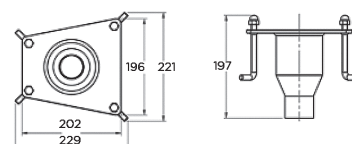

## CASCATE A PAVIMENTO INOX MINI BALI

Cascata in acciaio inox AISI-316L

- Attacco femmina da 1 ½ " o con ancoraggio dedicato da murare
- Il flusso raccomandato 20 m<sup>3</sup>/h

Codice	Descrizione	Larghezza fronte acqua (mm)	Portata consigliata (m <sup>3</sup> /h)
0740610	Cascata INOX MINI BALI	350	20
0740610R01	Ancoraggio cascata INOX MINI BALI		