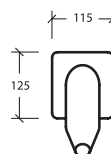

SOFFIONE A PAVIMENTO ECO

Struttura a tubolare Ø 43 mm in acciaio inox AISI 316-L

- Attacco da 1" 1/2 femmina
- Ancoraggio a pavimento incluso.
- Disponibile in 4 differenti tipologie di getto.

Codice	Descrizione	Tipologia soffione	Portata consigliata (MC/H)
0740427	Soffione INOX ECO E	E	10
0740428	Soffione INOX ECO F	F	10
0740429	Soffione INOX ECO G	G	10
0740430	Soffione INOX ECO H	H	10

SOFFIONI A PARETE INOX

Struttura a tubolare Ø 63 mm in acciaio inox AISI 316-L

- Attacco da 1" 1/2 femmina
- Ancoraggio a parete incluso.
- Disponibile in 4 differenti tipologie di getto.

Codice	Descrizione
0740431	Soffione INOX 115
0740432	Soffione INOX 116
0740433	Soffione INOX 117
0740434	Soffione INOX 122

115

116

117

118