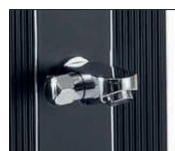

Piastra di scarico
18 mm