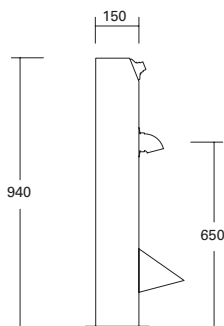

COLONNA LAVAPIEDI INOX 118

Colonna lava-piedi in acciaio Inox AISI 316L

- Telaio a sezione quadrata
- Completa di pulsante temporizzato.
- Attacco acqua da ½ maschio.
- Ancoraggio incluso.

Codice	Descrizione
0620208	Colonna lavapiedi INOX mod.118 a 1 postazione