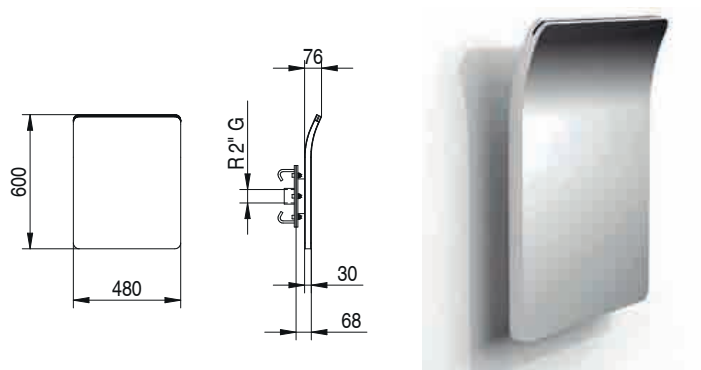

## CASCATE A PAVIMENTO INOX IGUAZU

Cascata in acciaio inox AISI-316L

- Il flusso raccomandato per un utilizzo ottimale è di 35 m³/h
- Completa di cornice di finitura e ancoraggio filetto F 1"1/2"

Codice	Descrizione	Larghezza fronte acqua (mm)	Portata consigliata (m³/h)
0740630	Cascata INOX IGUAZU	500	35

## CASCATE A PAVIMENTO FRAME GROUND

Cascata in acciaio inox AISI-316L  
Ancoraggio con attacco femmina 2" e viti incluse  
Portata: 10 m<sup>3</sup>/h - Pompa raccomandata: 0,33 kW.

Codice	Descrizione	Larghezza fronte acqua (mm)	Portata consigliata (m <sup>3</sup> /h)
0740632	Cascata INOX FRAME GROUND	480	10

## CASCATE A PARETE FRAME WALL

Cascata in acciaio inox AISI-316L  
Ancoraggio con attacco femmina 2" e viti incluse  
Portata: 10 m<sup>3</sup>/h - Pompa raccomandata: 0,33 kW.

Codice	Descrizione	Larghezza fronte acqua (mm)	Portata consigliata (m <sup>3</sup> /h)
0740631	Cascata INOX FRAME WALL	480	10

## CASCATE A PARETE INOX 105

Struttura in acciaio inox AISI 316-L con effetto cascata standard.

- Attacco da 1" 1/2 per cascata di larghezza 500 mm
- Attacco da 2" per cascata di larghezza 1000 mm
- Non necessita alcun tipo di ancoraggio.