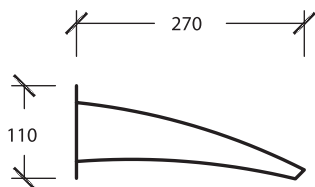

Codice	Descrizione	Larghezza fronte acqua (mm)	Portata consigliata (m³/h)
0740415	Cascata INOX 112-300	300	15
0740416	Cascata INOX 112-500	500	20