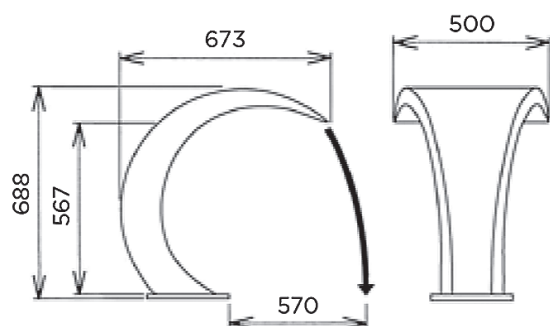

CASCATE A PAVIMENTO INOX BALI

Cascata in acciaio inox AISI-316L **elettrolucidato**

- Il flusso raccomandato per un utilizzo ottimale è di 30 m³/h
- Cornice di finitura optional