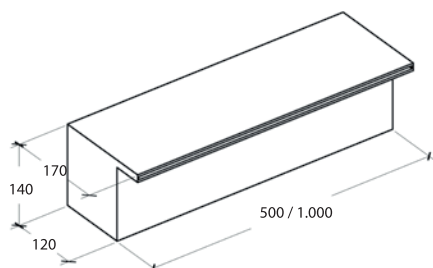

CASCATE A PARETE INOX 105

Struttura in acciaio inox AISI 316-L con effetto cascata standard.

- Attacco da 1" 1/2 per cascata di larghezza 500 mm
- Attacco da 2" per cascata di larghezza 1000 mm
- Non necessita alcun tipo di ancoraggio.

Su richiesta, disponibile con uscita effetto pioggia massaggiante

Codice	Descrizione	Larghezza fronte acqua (mm)	Portata consigliata (MC/H)
0740413	Cascata INOX 105-500	500	15 - 18
0740414	Cascata INOX 105-1000	1000	30

CASCATE A PARETE INOX MINI

Cascata compatta in acciaio inox AISI 316L, ideale per installazioni ridotti. Disponibile in due dimensioni (300 mm e 500 mm) con portate da 10 m³/h e 20 m³/h. Raccomandata per pompe da 0,33 kW e 0,55 kW