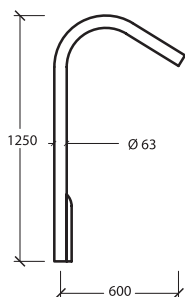

## CASCATE A PARETE INOX MINI

Cascata compatta in acciaio inox AISI 316L, ideale per installazioni ridotti. Disponibile in due dimensioni (300 mm e 500 mm) con portate da 10 m<sup>3</sup>/h e 20 m<sup>3</sup>/h. Raccomandata per pompe da 0,33 kW e 0,55 kW

Codice	Descrizione
0740677	Lama d'acqua AquaGrace 300 mm
0740674	Lama d'acqua AquaGrace 600 mm
0740676	Lama d'acqua AquaGrace 900 mm
0740673	Lama d'acqua AquaGrace 1200 mm

## SOFFIONE A PAVIMENTO INOX 109

Struttura a tubolare Ø 63 mm in acciaio inox AISI 316-L

- Attacco da 1" 1/2 femmina
- Ancoraggio a pavimento incluso.
- Disponibile in 4 differenti tipologie di getto.

Codice	Descrizione	Tipologia soffione	Portata consigliata (MC/H)
0740419	Soffione INOX 109E	E	10
0740420	Soffione INOX 109F	F	10
0740421	Soffione INOX 109G	G	10
0740422	Soffione INOX 109H	H	10

## SOFFIONE A PAVIMENTO INOX 110

Struttura a tubolare Ø 63 mm in acciaio inox AISI 316-L

- Attacco da 1" 1/2 femmina
- Ancoraggio a pavimento incluso.
- Disponibile in 4 differenti tipologie di getto.

Codice	Descrizione	Tipologia soffione	Portata consigliata (MC/H)
0740423	Soffione INOX 110E	E	10
0740424	Soffione INOX 110F	F	10
0740425	Soffione INOX 110G	G	10
0740426	Soffione INOX 1109H	H	10