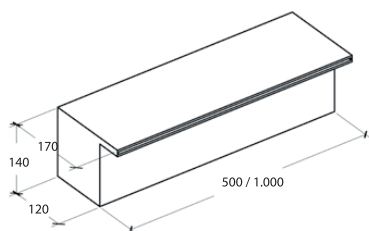

CASCATE A PARETE 105 CROMOTERAPIA

Cascata a parete con cromoterapia in acciaio inox AISI 316-L

- Attacco da 1" 1/2 per cascata di larghezza 500 mm
- Attacco da 2" per cascata di larghezza 1000 mm
- Non necessita alcun tipo di ancoraggio.

La fornitura comprende il trasformatore e il controller RGB

Codice	Descrizione	Larghezza fronte acqua (mm)	Portata consigliata (MC/H)
0740448	Cascata INOX 105-500	500	15 - 18
0740449	Cascata INOX 105-1000	1000	30

CASCATE A PARETE INOX 112

Struttura in acciaio inox AISI 316-L con effetto cascata.

- Attacco da 1" 1/2 maschio.
- Non necessita alcun tipo di ancoraggio.