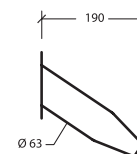

SOFFIONE A PAVIMENTO ECO

Struttura a tubolare Ø 43 mm in acciaio inox AISI 316-L

- Attacco da 1" 1/2 femmina
- Ancoraggio a pavimento incluso.
- Disponibile in 4 differenti tipologie di getto.

Codice	Descrizione	Tipologia soffione	Portata consigliata (MC/H)
0740427	Soffione INOX ECO E	E	10
0740428	Soffione INOX ECO F	F	10
0740429	Soffione INOX ECO G	G	10
0740430	Soffione INOX ECO H	H	10

SOFFIONI A PARETE INOX

Struttura a tubolare Ø 63 mm in acciaio inox AISI 316-L

- Attacco da 1" 1/2 femmina
- Ancoraggio a parete incluso.
- Disponibile in 4 differenti tipologie di getto.

Codice	Descrizione
0740431	Soffione INOX 115
0740432	Soffione INOX 116
0740433	Soffione INOX 117
0740434	Soffione INOX 122

115

116

117

118