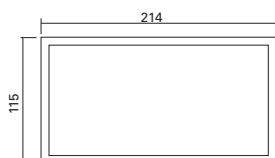

Codice	Descrizione
0650100	Vasca lavapiedi con accesso facilitato