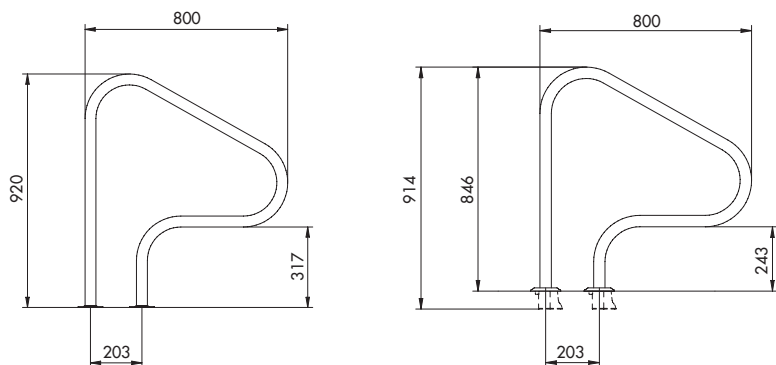

## SCALETTE INOX 316-L ELETTRORUCIDATA MOD. PARTENZA

Scalette in acciaio inox AISI 316-L elettrolucidata. Larghezza 500 mm.  
Tubolare Ø 43 mm.  
Complete di ancoraggi plastici per tubolare Ø 43 mm. Per mantenere l'acciaio in condizioni ottimali, si consiglia la pulizia periodica con pulitore CLEAN INOX.

Compatibile con i sistemi di elettrolisi.

Numero gradini	A (mm)	C (mm)	E (mm)	F (mm)
3	765	260	153	500
4	1015	260	153	500

Codice	Descrizione
0610166	Scaletta PARTENZA 3 gradini AISI 316-L elettrolucidata
0610167	Scaletta PARTENZA 4 gradini AISI 316-L elettrolucidata

## MANIGLIONE SINGOLO INOX SERIE ST

Maniglione in acciaio inox AISI 316L. Tubolare di Ø 43 mm.  
Disponibile nella versione con ancoraggi da murare o con piastre di fissaggio a pavimento. Tubolare di Ø 43 mm.