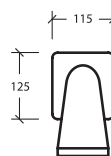

SOFFIONE A PAVIMENTO ECO

Struttura a tubolare Ø 43 mm in acciaio inox AISI 316-L

- Attacco da 1" 1/2 femmina
- Ancoraggio a pavimento incluso.
- Disponibile in 4 differenti tipologie di getto.

Codice	Descrizione	Tipologia soffione	Portata consigliata (MC/H)
0740427	Soffione INOX ECO E	E	10
0740428	Soffione INOX ECO F	F	10
0740429	Soffione INOX ECO G	G	10
0740430	Soffione INOX ECO H	H	10

SOFFIONI A PARETE INOX

Struttura a tubolare Ø 63 mm in acciaio inox AISI 316-L

- Attacco da 1" 1/2 femmina
- Ancoraggio a parete incluso.
- Disponibile in 4 differenti tipologie di getto.

Codice	Descrizione
0740431	Soffione INOX 115
0740432	Soffione INOX 116
0740433	Soffione INOX 117
0740434	Soffione INOX 122

115

116

117

118