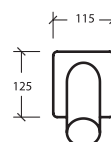

SOFFIONE A PAVIMENTO ECO

Struttura a tubolare Ø 43 mm in acciaio inox AISI 316-L

- Attacco da 1" 1/2 femmina
- Ancoraggio a pavimento incluso.
- Disponibile in 4 differenti tipologie di getto.

Codice	Descrizione	Tipologia soffione	Portata consigliata (MC/H)
0740427	Soffione INOX ECO E	E	10
0740428	Soffione INOX ECO F	F	10
0740429	Soffione INOX ECO G	G	10
0740430	Soffione INOX ECO H	H	10

SOFFIONI A PARETE INOX

Struttura a tubolare Ø 63 mm in acciaio inox AISI 316-L

- Attacco da 1" 1/2 femmina
- Ancoraggio a parete incluso.
- Disponibile in 4 differenti tipologie di getto.

Codice	Descrizione
0740431	Soffione INOX 115
0740432	Soffione INOX 116
0740433	Soffione INOX 117
0740434	Soffione INOX 122

115

116

117

118