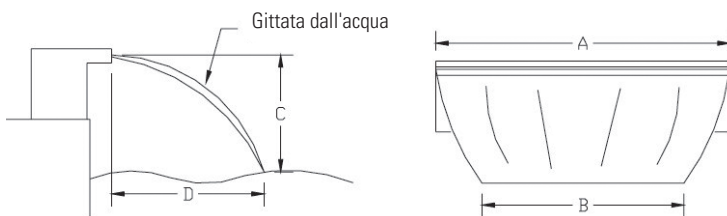

Codice	Flusso di acqua necessario l/min/m	Potenza pompa CV	Larghezza cascata A	Larghezza sulla superficie della piscina B	Altezza raccomandata C	Gittata dall'acqua raccomandata D
0740677	50	0,5	300 mm	200 mm	300 mm	300 mm
0740674	100	0,5	600 mm	500 mm	600 mm	300 mm
0740676	150	0,75	900 mm	800 mm	900 mm	300 mm
0740673	200	0,75	1200 mm	1100 mm	900 mm	300 mm