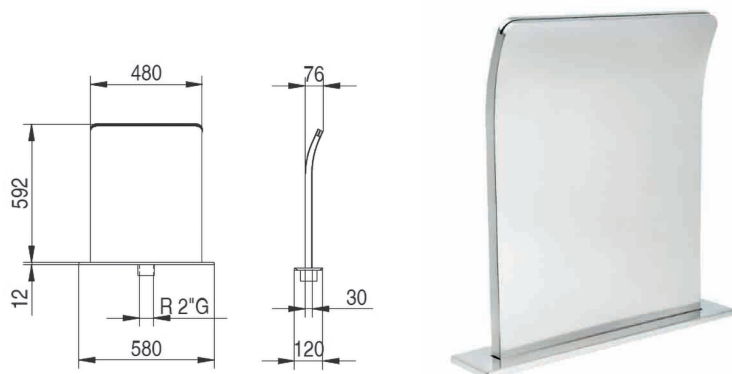

## CASCATE A PAVIMENTO INOX IGUAZU

Cascata in acciaio inox AISI-316L

- Il flusso raccomandato per un utilizzo ottimale è di 35 m³/h
- Completa di cornice di finitura e ancoraggio filetto F 1"1/2"

Codice	Descrizione	Larghezza fronte acqua (mm)	Portata consigliata (m³/h)
0740630	Cascata INOX IGUAZU	500	35

## CASCATE A PAVIMENTO FRAME GROUND

Cascata in acciaio inox AISI-316L  
Ancoraggio con attacco femmina 2" e viti incluse  
Portata: 10 m<sup>3</sup>/h - Pompa raccomandata: 0,33 kW.

Codice	Descrizione	Larghezza fronte acqua (mm)	Portata consigliata (m <sup>3</sup> /h)
0740632	Cascata INOX FRAME GROUND	480	10

## CASCATE A PARETE FRAME WALL

Cascata in acciaio inox AISI-316L  
Ancoraggio con attacco femmina 2" e viti incluse  
Portata: 10 m<sup>3</sup>/h - Pompa raccomandata: 0,33 kW.

Codice	Descrizione	Larghezza fronte acqua (mm)	Portata consigliata (m <sup>3</sup> /h)
0740631	Cascata INOX FRAME WALL	480	10