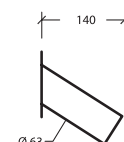

SOFFIONE A PAVIMENTO ECO

Struttura a tubolare Ø 43 mm in acciaio inox AISI 316-L

- Attacco da 1" 1/2 femmina
- Ancoraggio a pavimento incluso.
- Disponibile in 4 differenti tipologie di getto.

Codice	Descrizione	Tipologia soffione	Portata consigliata (MC/H)
0740427	Soffione INOX ECO E	E	10
0740428	Soffione INOX ECO F	F	10
0740429	Soffione INOX ECO G	G	10
0740430	Soffione INOX ECO H	H	10

SOFFIONI A PARETE INOX

Struttura a tubolare Ø 63 mm in acciaio inox AISI 316-L

- Attacco da 1" 1/2 femmina
- Ancoraggio a parete incluso.
- Disponibile in 4 differenti tipologie di getto.

Codice	Descrizione
0740431	Soffione INOX 115
0740432	Soffione INOX 116
0740433	Soffione INOX 117
0740434	Soffione INOX 122

115

116

117

118