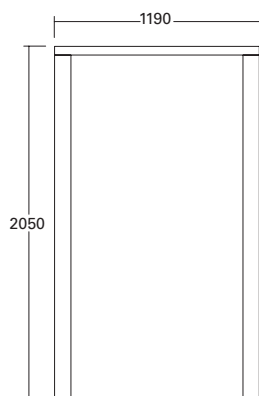

TUNNEL DOCCIA INOX 119

Tunnel doccia in acciaio Inox AISI 316L

- Telaio a sezione quadrata
- Completa di pulsante temporizzato.
- Attacco acqua da ½ maschio.
- Ancoraggio incluso.

A richiesta è possibile la realizzazione del tunnel in altre misure.

Codice	Descrizione
0620207	Tunnel doccia INOX 316L Mod.119

VASCHE LAVAPIEDI

Vasche lava-piedi ad uso pubblico e privato con superficie antiscivolo.

- Disponibili nelle versioni con accesso facilitato.
- Realizzate in vetroresina con finitura antiscivolo certificata UNI EN 13451-01-2011.
- Dotate di foro di troppo pieno, punto d'immissione e piletta di scarico con finiture cromate.