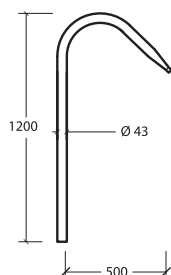

SOFFIONE A PAVIMENTO ECO

Struttura a tubolare Ø 43 mm in acciaio inox AISI 316-L

- Attacco da 1" 1/2 femmina
- Ancoraggio a pavimento incluso.
- Disponibile in 4 differenti tipologie di getto.