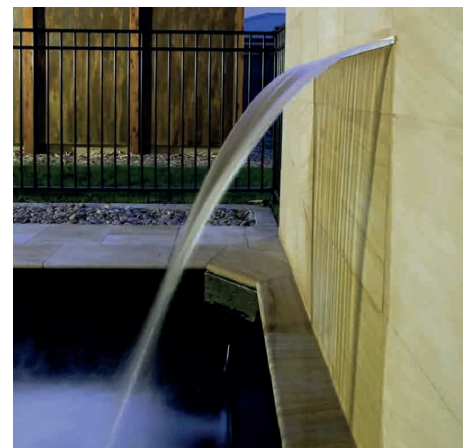

Codice	Descrizione
0740677	Lama d'acqua AquaGrace 300 mm
0740674	Lama d'acqua AquaGrace 600 mm
0740676	Lama d'acqua AquaGrace 900 mm
0740673	Lama d'acqua AquaGrace 1200 mm