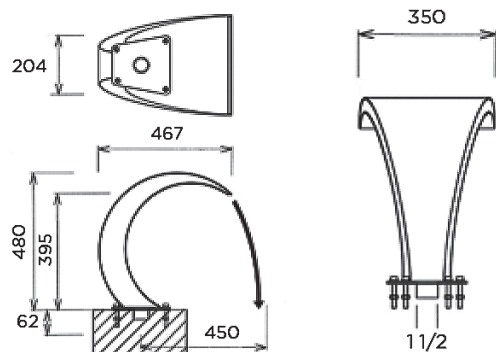

## CASCATE A PAVIMENTO INOX MINI BALI

Cascata in acciaio inox AISI-316L

- Attacco femmina da 1 ½ " o con ancoraggio dedicato da murare
- Il flusso raccomandato 20 m<sup>3</sup>/h

Codice	Descrizione	Larghezza fronte acqua (mm)	Portata consigliata (m <sup>3</sup> /h)
0740610	Cascata INOX MINI BALI	350	20
0740610R01	Ancoraggio cascata INOX MINI BALI		