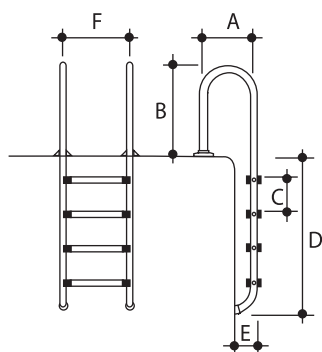

SCALETTE STRETTE INOX 316-L ELETTRORUCIDATE

Scalette in acciaio inox AISI 316-L elettrolucidate. Larghezza 500 mm.
Tubolare di Ø 43 mm.
Complete di ancoraggi plastici per tubolare Ø 43 mm. Per mantenere l'acciaio in condizioni ottimali, si consiglia la pulizia periodica con pulitore CLEAN INOX.