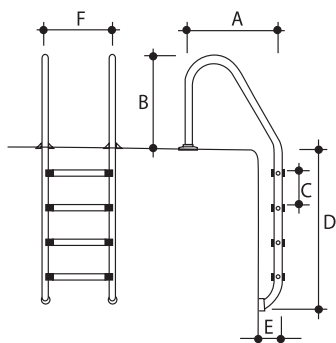

## SCALETTE STANDARD INOX 316-L ELETTROLUCIDATE

Scalette in acciaio inox AISI 316-L elettrolucidate.

Larghezza 500 mm. Tubolare di Ø 43 mm.

Complete di ancoraggi da murare Ø 43 mm. Per mantenere l'acciaio in condizioni ottimali, si consiglia la pulizia periodica con pulitore CLEAN INOX.