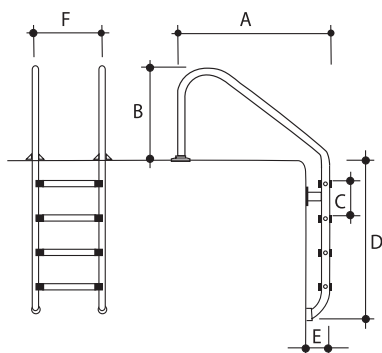

N.B. Collegare la linea di messa a terra con l'apposito attacco di dotazione.

## SCALETTE INOX 316-L OVERFLOW

Scalette in acciaio inox AISI 316-L per piscine con bordo sfioro.

Larghezza 500 mm. Tubolare di Ø 43 mm.

Complete di ancoraggi plastici per tubolare Ø 43 mm. Per mantenere l'acciaio in condizioni ottimali, si consiglia la pulizia periodica con pulitore CLEAN INOX.