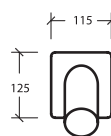

SOFFIONI A PARETE INOX

Struttura a tubolare Ø 63 mm in acciaio inox AISI 316-L

- Attacco da 1" 1/2 femmina
- Ancoraggio a parete incluso.
- Disponibile in 4 differenti tipologie di getto.

Codice	Descrizione
0740431	Soffione INOX 115
0740432	Soffione INOX 116
0740433	Soffione INOX 117
0740434	Soffione INOX 122